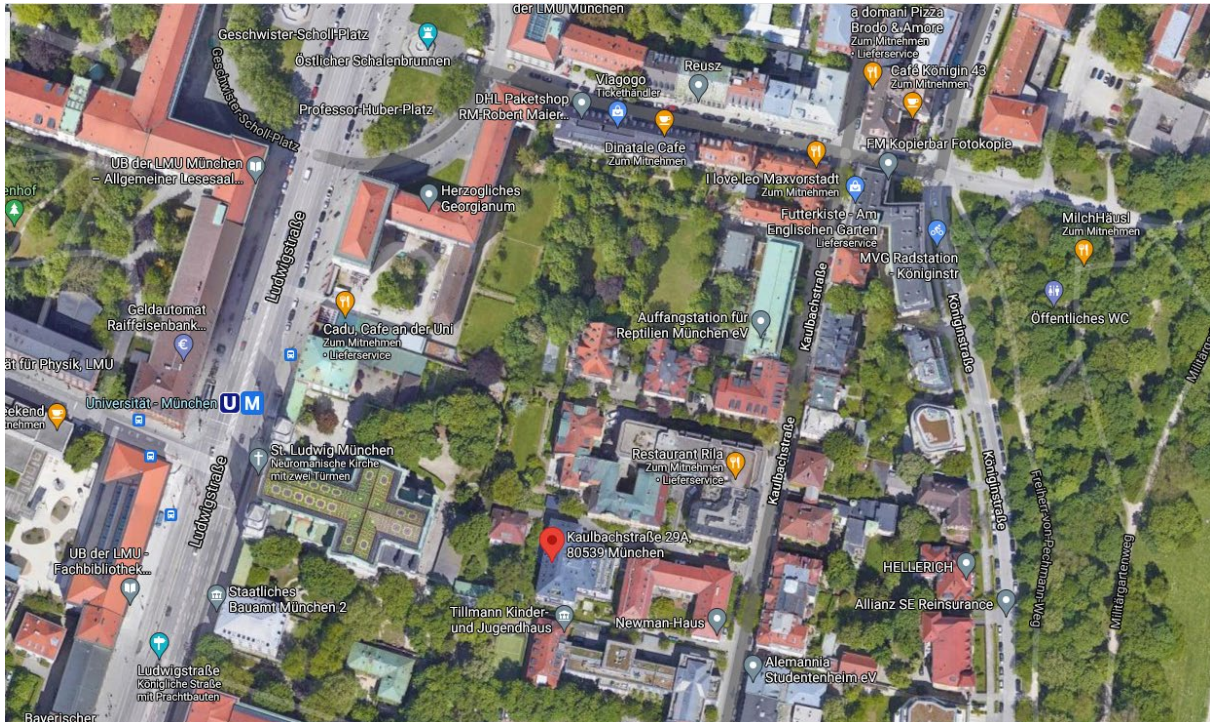

JESUITEN
in Zentraleuropa

ANFAHRT

Zentraleuropäische Provinz der Jesuiten | Kaulbachstraße 29a | 80539 München

T +49 89 38185 241 | www.jesuiten.org

Das Provinzialat (Canisiushaus) der Zentraleuropäischen Provinz der Jesuiten liegt neben der Hochschule für Philosophie bzw. dem Berchmanskolleg und in unmittelbarer Nähe zur Ludwig-Maximilians-Universität. Am einfachsten erreichen Sie uns mit den S- und U-Bahnen des öffentlichen Nahverkehrs.

Vom Hauptbahnhof kommend:

Möglichkeit 1:

- U-Bahn Linie 4 bzw. 5 bis zur Haltestelle „Odeonsplatz“
- umsteigen in die Linie 3 bzw. 6 zur Haltestelle „Universität“
- über die Veterinärstraße rechts in die Kaulbachstraße
- an der Hochschule für Philosophie (rechte Straßenseite) vorbei
- rechts in die Stichstraße – über dem Eingang zum Provinzialat steht „Canisiushaus“

Möglichkeit 2:

- U-Bahn Linie 1 bzw. 2 bis zur Haltestelle „Sendlinger Tor“
- umsteigen in die Linie 3 bzw. 6 zur Haltestelle „Universität“
- über die Veterinärstraße rechts in die Kaulbachstraße
- an der Hochschule für Philosophie (rechte Straßenseite) vorbei
- rechts in die Stichstraße – über dem Eingang zum Provinzialat steht „Canisiushaus“

Möglichkeit 3:

- S-Bahn Richtung Marienplatz bis zur Haltestelle „Marienplatz“
- umsteigen in die U-Bahn Linie 3 bzw. 6 zur Haltestelle „Universität“
- über die Veterinärstraße rechts in die Kaulbachstraße
- an der Hochschule für Philosophie (rechte Straßenseite) vorbei
- rechts in die Stichstraße – über dem Eingang zum Provinzialat steht „Canisiushaus“